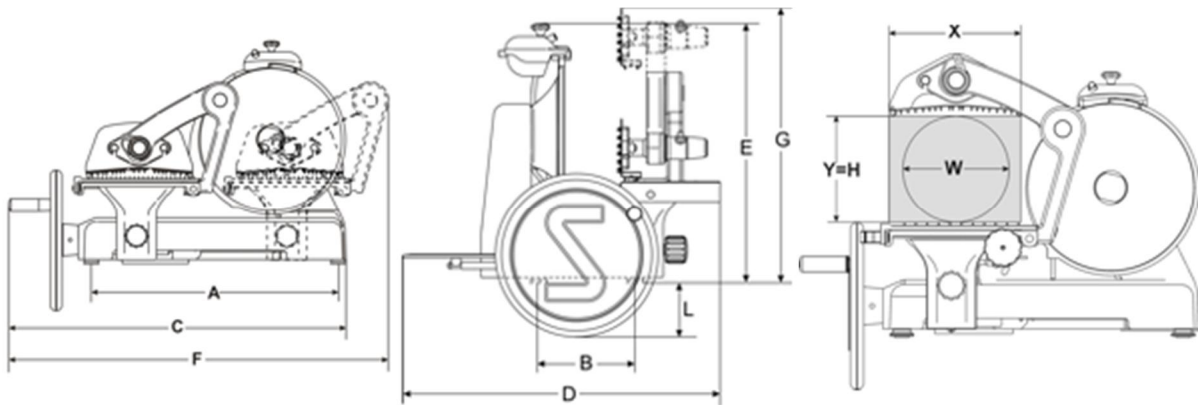

SIRMAN Handrad-Aufschnittmaschine Anniversario LX 350

∅ messer	mm 350 - inch. 14
Schnittbreite	mm 3
Wagenschub	mm 345
Wagen grösse	Mm 320x350
A	mm 592
B	mm 180
C	mm 820
D	mm 780
E	mm 560
F	mm 910
G	mm 615
L	mm 120
X	mm 330
Y	mm 255
H	mm 255
W	mm 255
Nettogewicht	kg 77